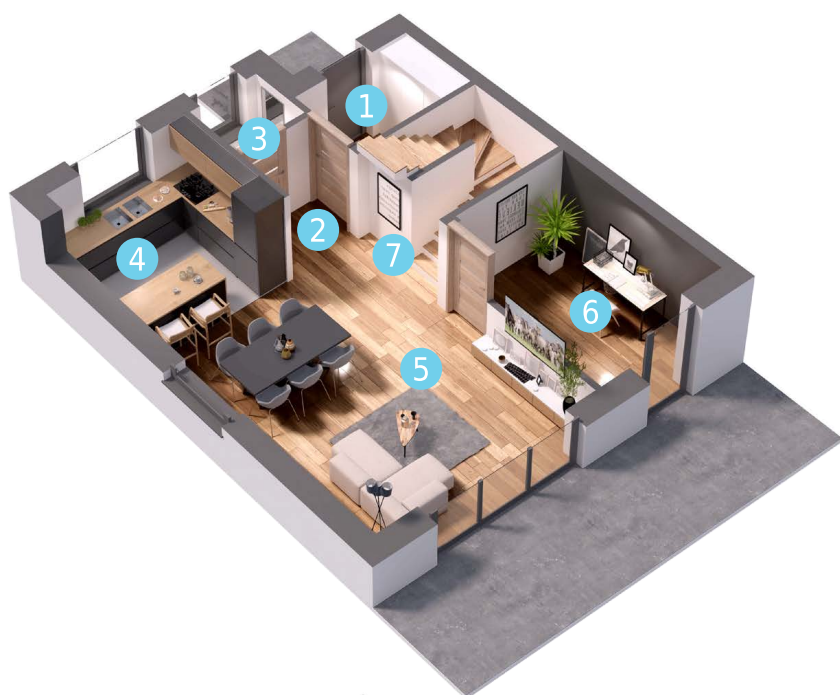

GOLECZEWO, ul. Strażacka 100.01 m²

Wariant 1, lokal 2

ROMBUD

INTELIĞENTNE DOMY
ENERGOOSZCZĘDNE

tel. 502 313 613

rombud.pl-więcej info

PARTER

1. Wiatrołap	3.90 m ²
2. Komunikacja	3.37 m ²
3. WC	1.78 m ²
4. Kuchnia	7.59 m ²
5. Pok. dzienny + jadalnia	23.65 m ²
6. Pokój	8.51 m ²
7. Schowek	1.14 m ²
Pow. parteru	49.94 m²

PIĘTRO

8. Komunikacja	4.37 m ²
9. Łazienka	6.05 m ²
10. Pom. techniczne	4.90 m ²
11. Pokój	10.07 m ²
12. Pokój	12.98 m ²
13. Pokój	11.70 m ²
Pow. piętra	50.07 m²